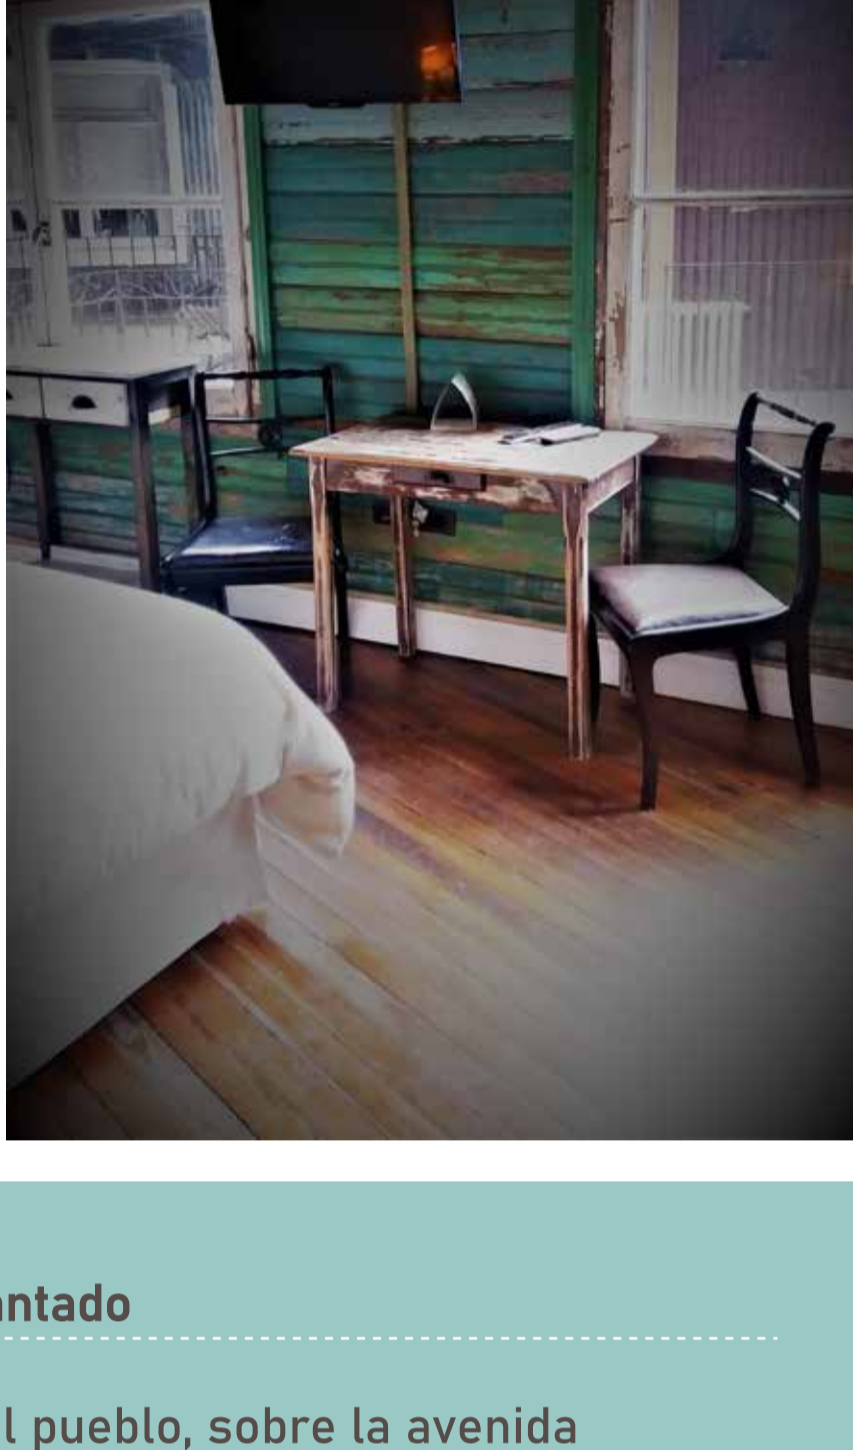

Departamento HARMONY

2 PERSONAS

MONOAMBIENTE

1 BAÑO

25 M2

DESCRIPCIÓN

El departamento "HARMONY" se encuentra ubicado en el primer piso de `El Mercado, paseo encantado`. En una ubicación privilegiada, en el centro del pueblo. El complejo posee restaurantes, bares y locales comerciales en su planta baja. Cuenta con una estética rústica, materiales recuperados y está decorado con un estilo vintage. Es muy cálido, y con detalles de diseño. Tiene vista interior, hacia los pasillos del complejo. Se accede por escaleras y/o ascensor para discapacitados.

UBICACIÓN

COMODIDADES

El departamento está muy bien equipado. Posee Microondas, horno, hornallas, pava, heladera, cafetera, vajilla, cubiertos y utensillos de cocina. Mesa y sillas. Cuenta con una cama king size. El depto es completamente eléctrico. Baño completo con bañera. Wifi y directv incluidos.

EL MERCADO, un paseo encantado

Se encuentra en el ingreso al pueblo, sobre la avenida principal. Cuenta, en su planta baja, con un paseo comercial y gastronómico. Y un hermoso y amplio jardín. Y en el primer piso se encuentran los departamentos de alquiler temporal.